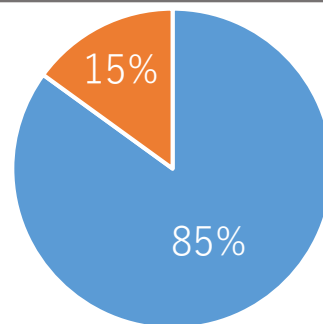

■ している ■ していない

「あきる野市メール配信サービス」を登録していますか？