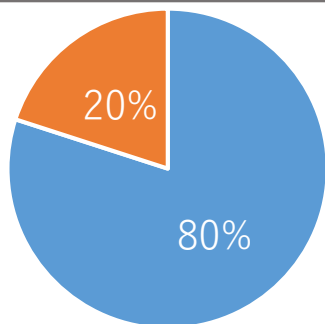

『避難所開設キット』とは？

避難所開設の経験がない人が最初に避難所に到着しても、この開設キットに従って行動すれば、避難所の開設・運営ができるよう工夫された手順書です。

避難者の方々が協力して、「今、何が優先か」を見極めながら、少ない人数でも避難所の開設・運営が可能となることを目的とし、市内26か所の指定避難所に配備しております。

避難所開設キット

避難所滞在スペース

避難所情報掲示板

産業祭アンケート集計結果

防災・安心地域委員会では、令和4年11月12日・13日に開催された産業祭の来場者へ防災の普及啓発、防災アンケートを実施しました。（アンケート回答者：579人）

設問5項目について、結果を報告します。アンケート結果は、今後の活動に活かし、更なる防災力強化に努めてまいります。

ハザードマップで自宅の危険度を確認していますか？

■ している ■ していない

家具転倒防止対策はしていますか？

■ している ■ していない