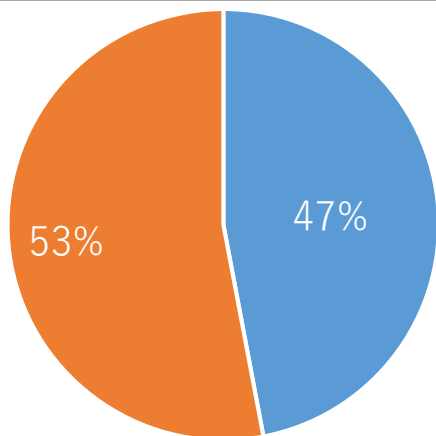

■ している ■ していない

「そなえ防災」を読んだことがありますか？