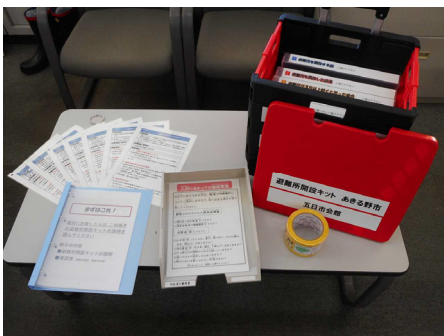

5年ぶりにあきる野市総合防災訓練を実施

コロナ禍や台風などの影響で中止を余儀なくされていた、あきる野市総合防災訓練が令和4年11月20日に5年ぶりに増戸小・中学校で行われました。

当日はコロナ対策を講じた中で、増戸地区14自治会を中心に約430人が参加されました。参加者の皆さんには、消防署、消防団、増戸地区防災リーダー協力のもと「煙体験ハウス」や「初期消火訓練」、「救出救護訓練」など、様々な訓練を体験して頂きました。

また、増戸地区の防災リーダーの皆さんには、避難所開設キット（下記参照）を使用した避難所開設訓練を行って頂きました。今後の避難所開設キットを活用した訓練の普及に期待しているところです。

各地区では、コロナ禍においても対策を凝らして、防災訓練を積み重ねてきております。今回、久しぶりに総合防災訓練という核となる訓練を行うことができ、今後、地域の訓練が一層活発化することを期待して止みません。

防災・減災には、訓練の積み重ねが欠かせません。市民の皆様には、引続き訓練への積極的な参加をお願いいたします。

『避難所開設キット』とは？

避難所開設の経験がない人が最初に避難所に到着しても、この開設キットに従って行動すれば、避難所の開設・運営ができるよう工夫された手順書です。

避難者の方々が協力して、「今、何が優先か」を見極めながら、少ない人数でも避難所の開設・運営が可能となることを目的とし、市内26か所の指定避難所に配備しております。

避難所開設キット

避難所滞在スペース

避難所情報掲示板

産業祭アンケート集計結果

防災・安心地域委員会では、令和4年11月12日・13日に開催された産業祭の来場者へ防災の普及啓発、防災アンケートを実施しました。（アンケート回答者：579人）

設問5項目について、結果を報告します。アンケート結果は、今後の活動に活かし、更なる防災力強化に努めてまいります。

ハザードマップで自宅の危険度を確認していますか？

■ している ■ していない

家具転倒防止対策はしていますか？

■ している ■ していない