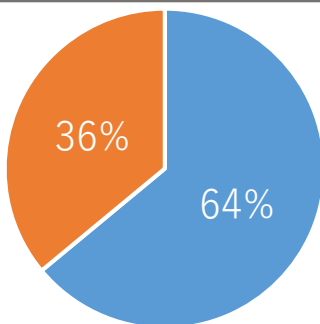

防災・安心地域委員会では、令和4年11月12日・13日に開催された産業祭の来場者へ防災の普及啓発、防災アンケートを実施しました。（アンケート回答者：579人）

設問5項目について、結果を報告します。アンケート結果は、今後の活動に活かし、更なる防災力強化に努めてまいります。

ハザードマップで自宅の危険度を確認していますか？

■ している ■ していない

家具転倒防止対策はしていますか？

■ している ■ していない