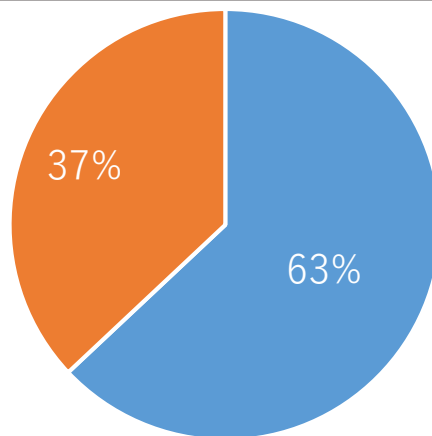

■ 読んだことがある ■ 読んだことがない

TOPIC あきる野市メール配信サービスへ登録しましょう。

市では、防災・防犯情報、観光・イベント情報、子育て情報等を「あきる野市メール配信サービス」で配信しています。登録は、t-akiruno@sg-m.jpを直接入力するか、右下のQRコードを読み取って、空メールを送信してください。

※防災無線が聞き取れない場合でも、文字で確認することが可能です。

防災情報の配信内容

- ・大雨警報などの気象庁情報
- ・市が発令する避難指示等の情報
- ・震度5弱以上の地震情報
- ・避難所の開設に関する情報