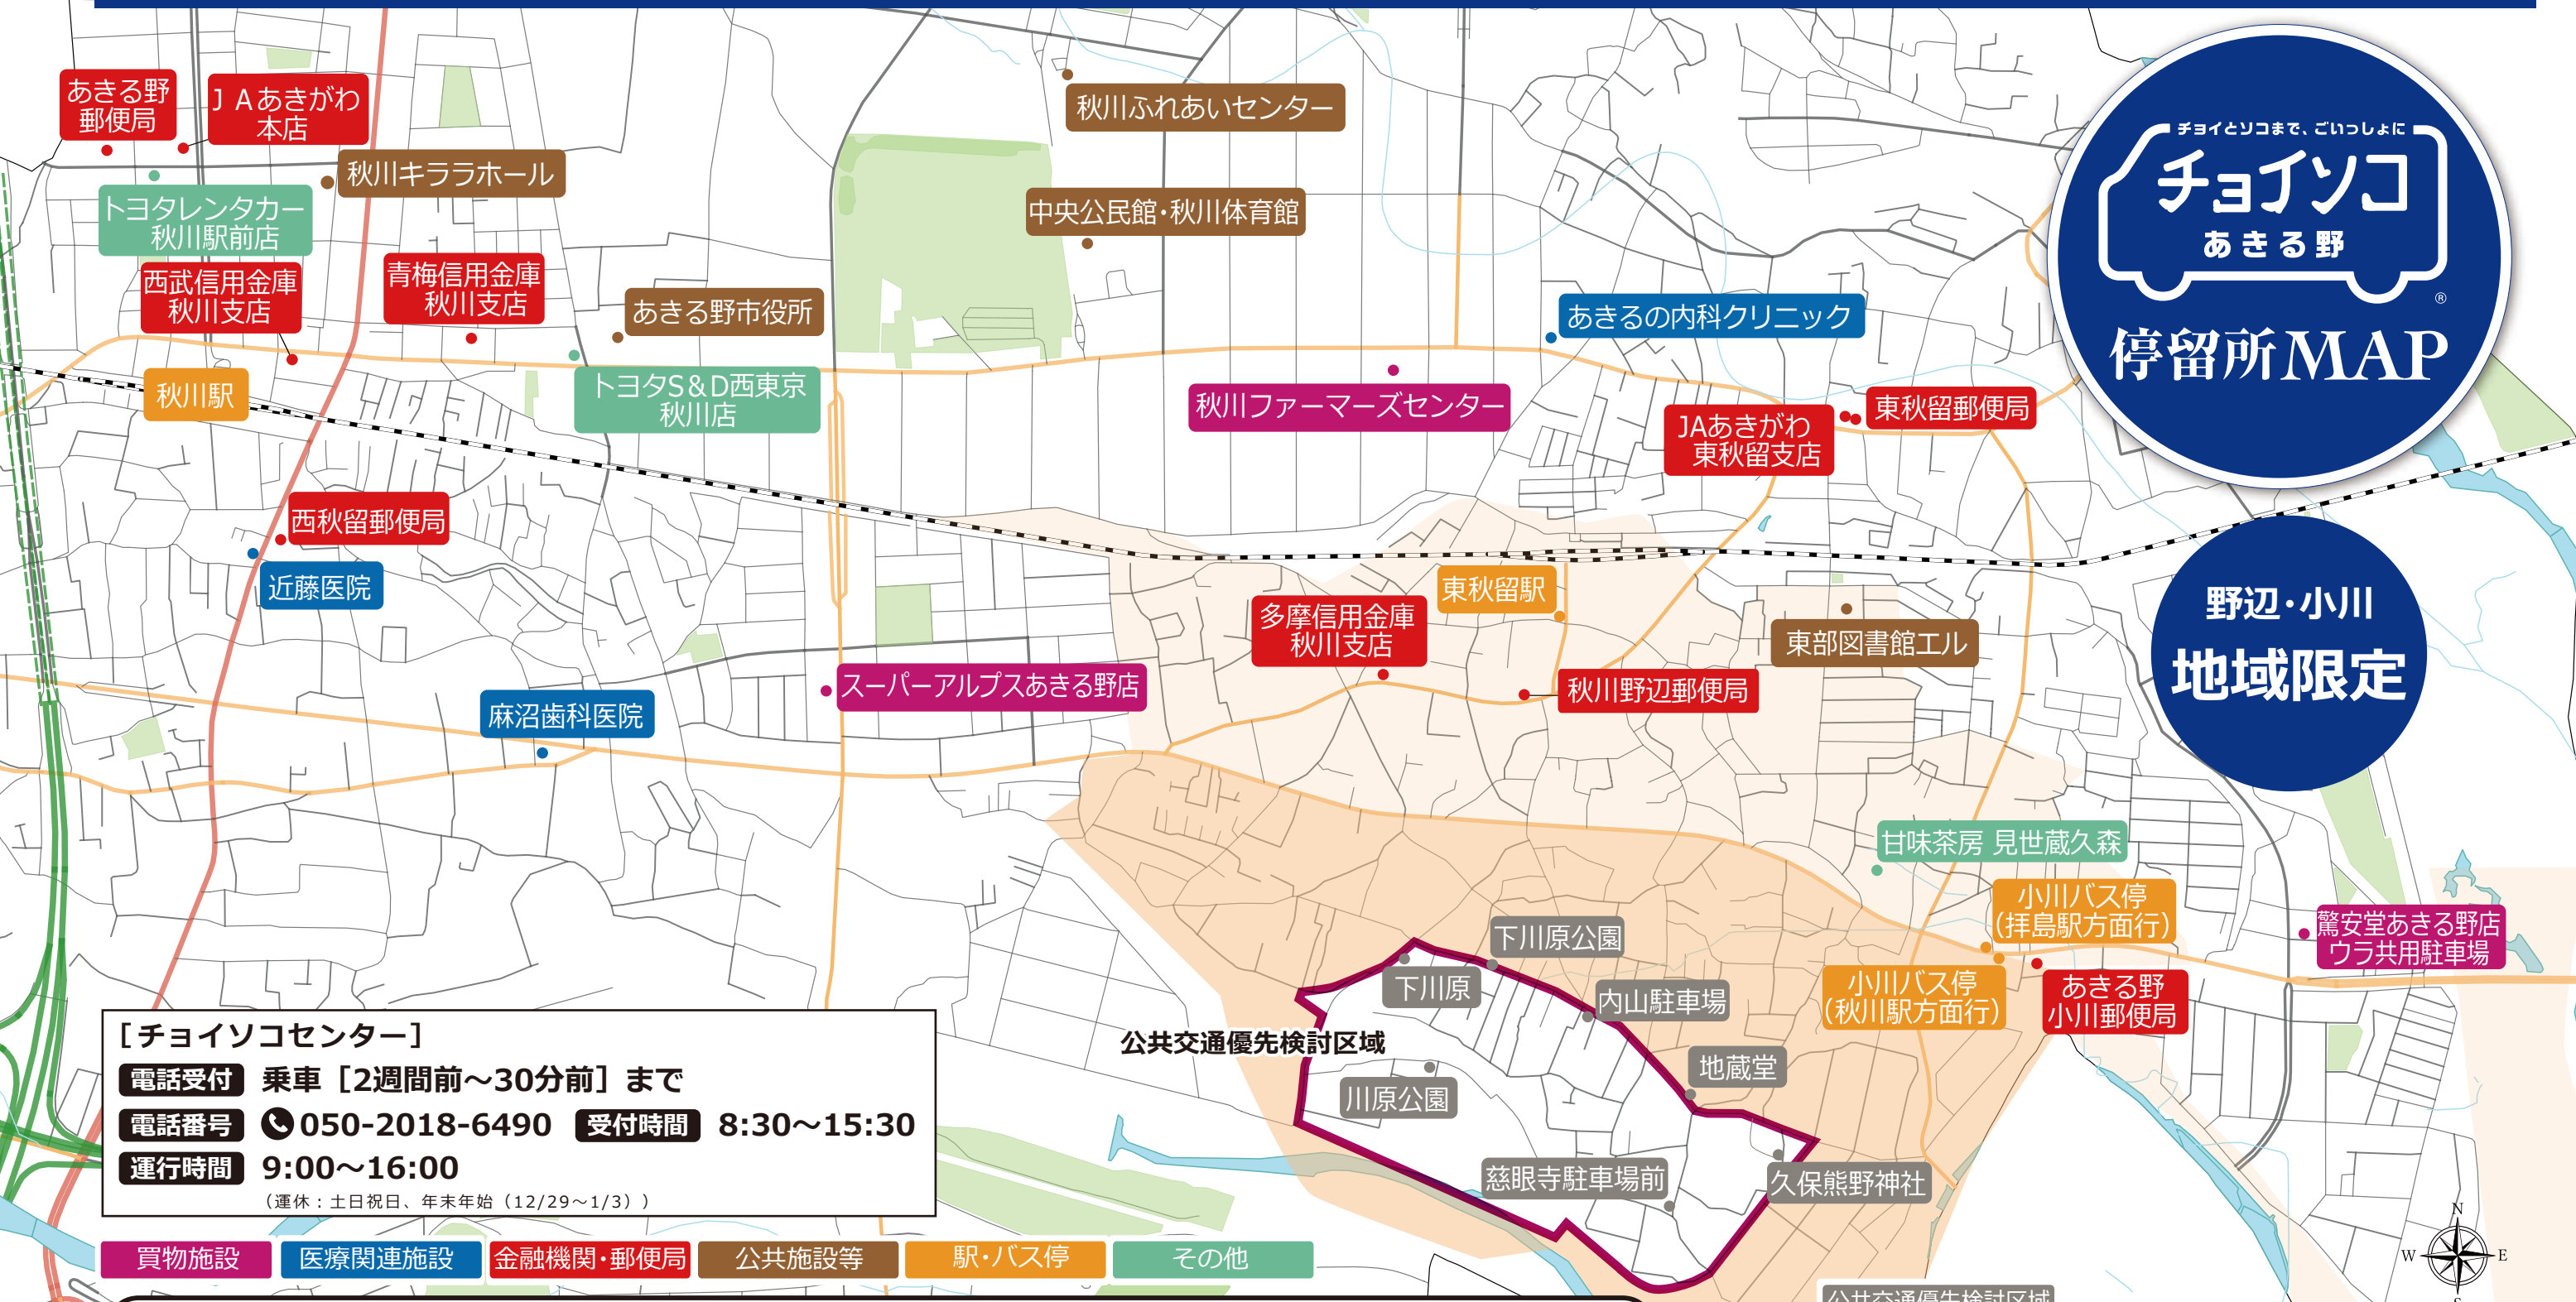

チョイソコあきる野 野辺・小川地域 停留所マップ

2023年10月時点

野辺・小川
地域限定

【チョイソコセンター】
 電話受付 乗車 [2週間前~30分前] まで
 電話番号 ☎ 050-2018-6490 受付時間 8:30~15:30
 運行時間 9:00~16:00
 (運休: 土日祝日、年末年始(12/29~1/3))

秋川ファーマーズセンター	西秋留郵便局	秋川野辺郵便局	あきる野市役所	東秋留駅
スーパーアルプスあきる野店	あきる野郵便局	あきる野小川郵便局	秋川キララホール	小川バス停(拝島駅方面行)
驚安堂あきる野店ウラ共用駐車場	J Aあきがわ 本店	JAあきがわ 東秋留支店	東部図書館エル	小川バス停(秋川駅方面行)
近藤医院	青梅信用金庫 秋川支店	多摩信用金庫 秋川支店	中央公民館・秋川体育館	トヨタS&D西東京 秋川店
麻沼歯科医院	西武信用金庫 秋川支店		秋川ふれあいセンター	トヨタレンタカー 秋川駅前店
あきる野の内科クリニック	東秋留郵便局		秋川駅	甘味茶房 見世蔵久森

住宅地停留所

川原公園	内山駐車場
下川原	地蔵堂
下川原公園	慈眼寺駐車場前
久保熊野神社	