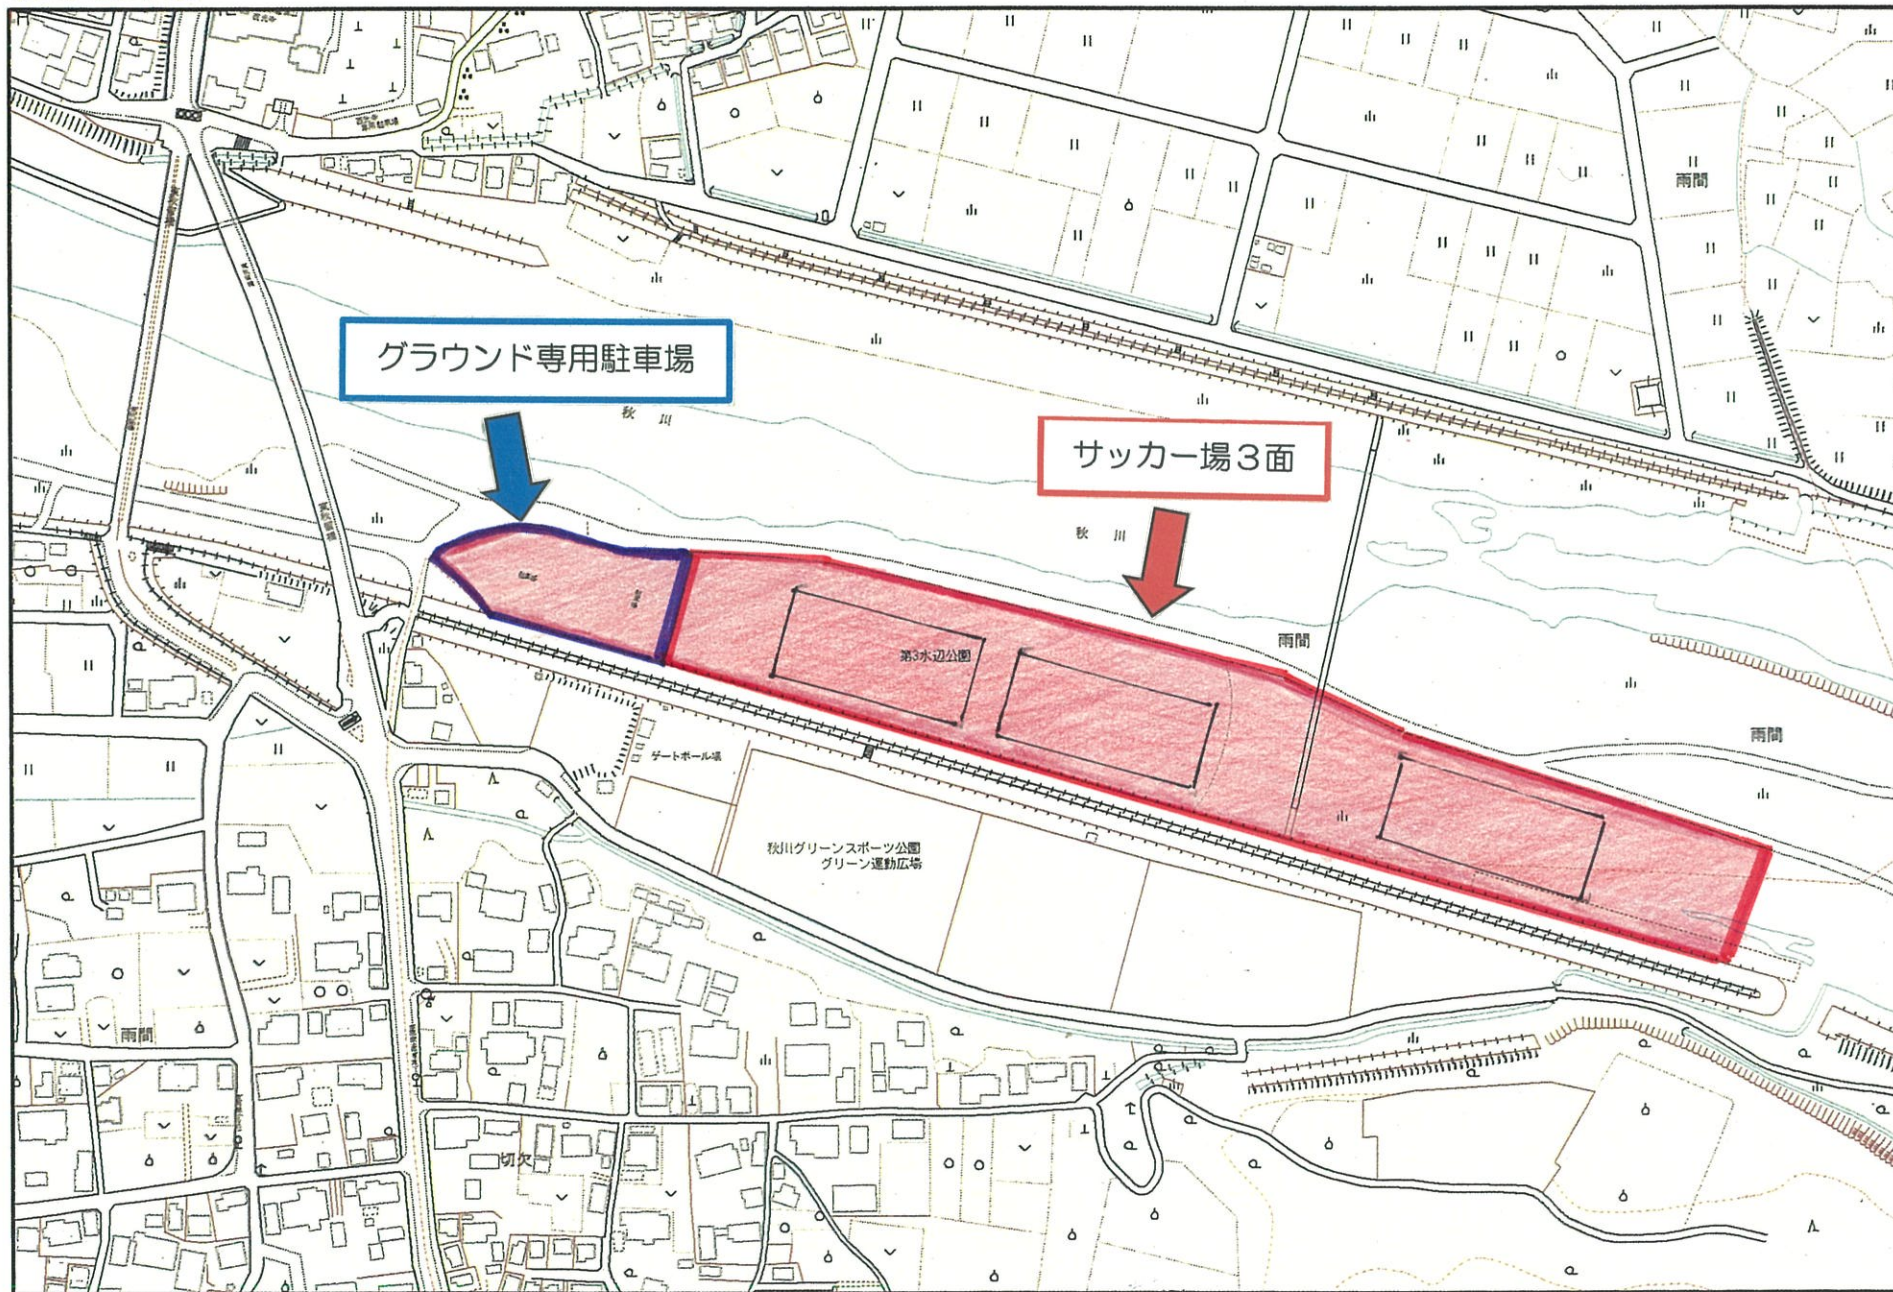

あきる野市

縮尺 = 1:3000