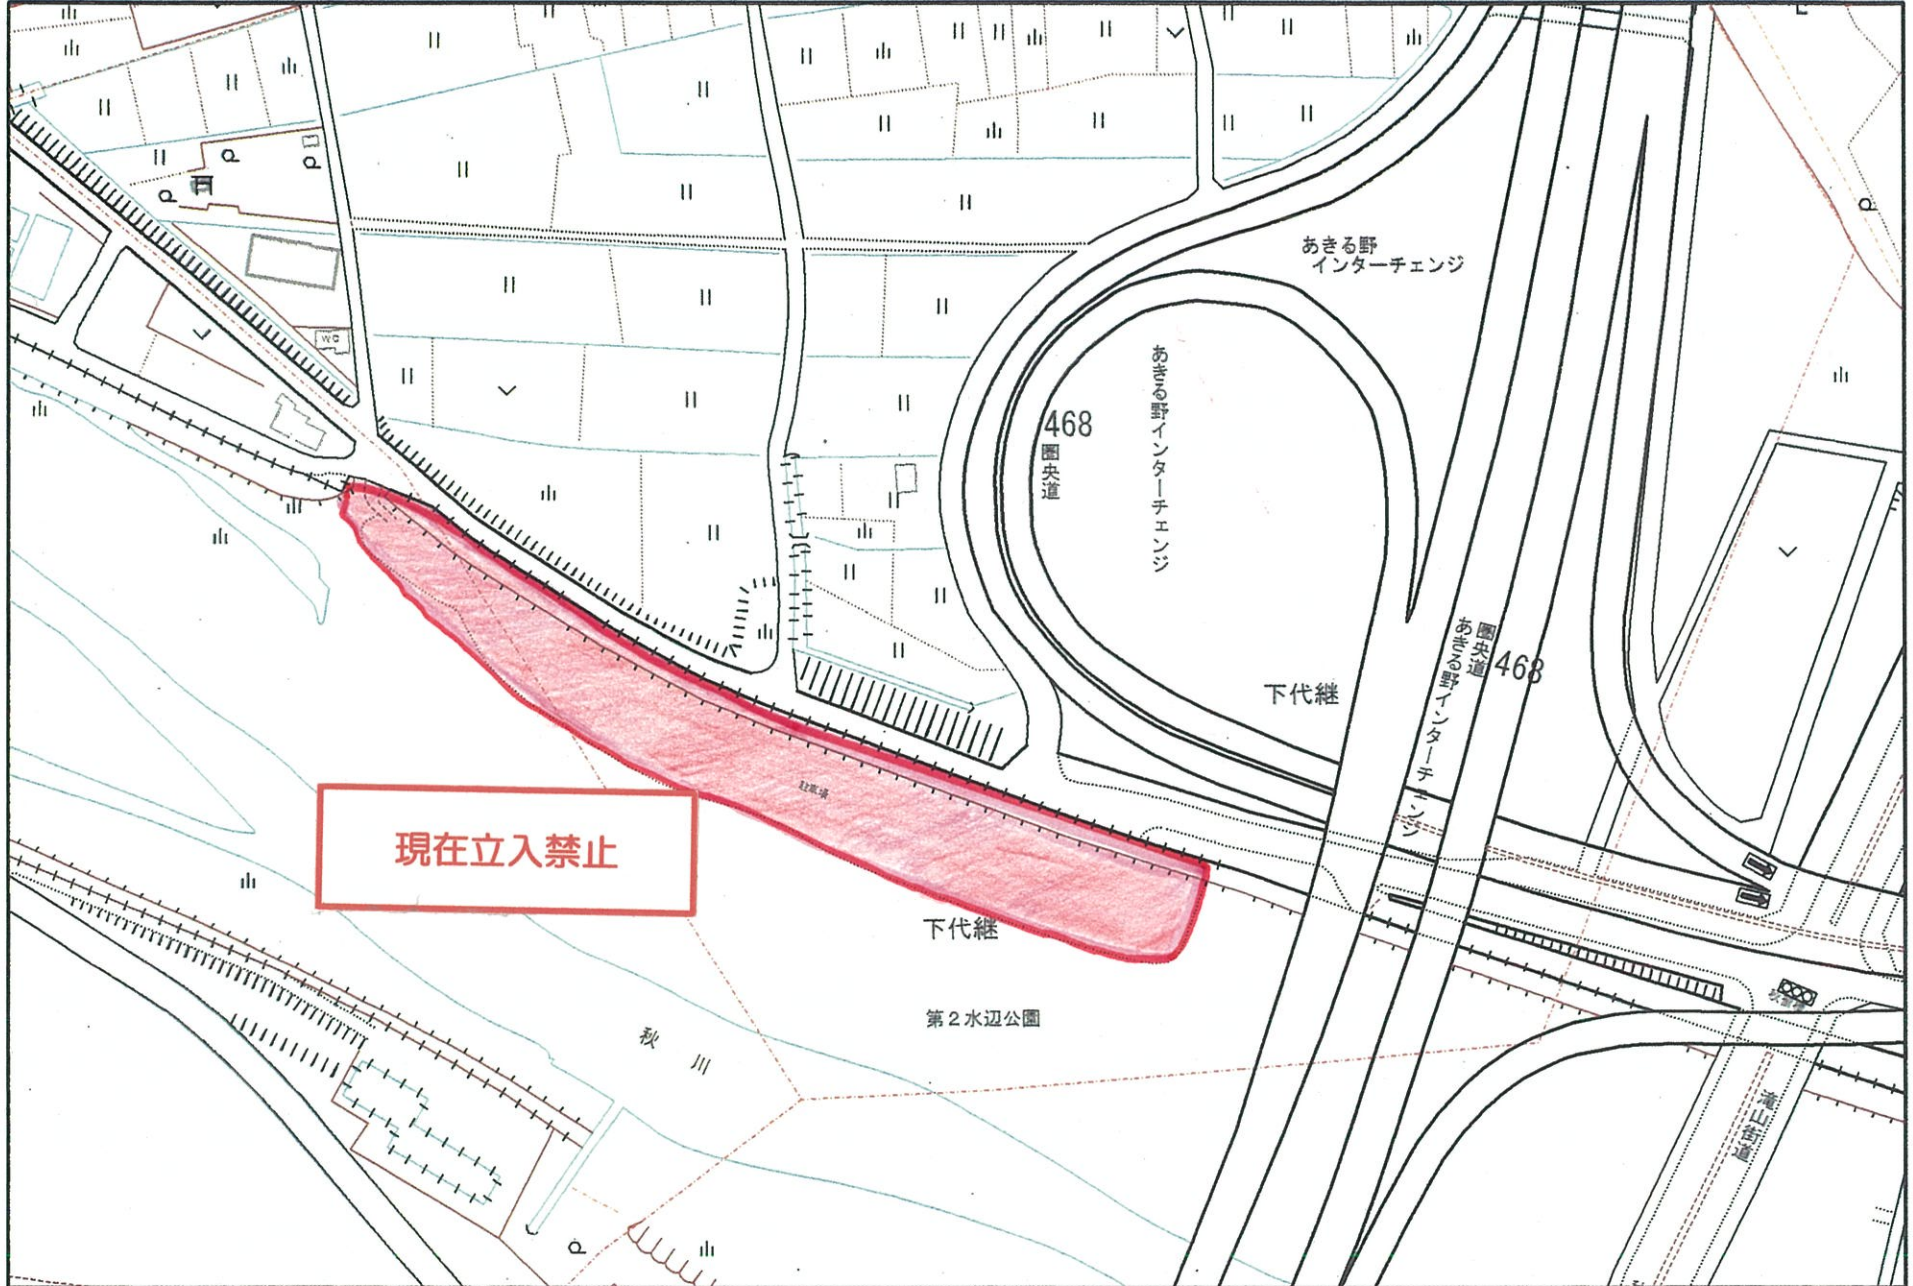

あきる野市

縮尺 = 1:2000