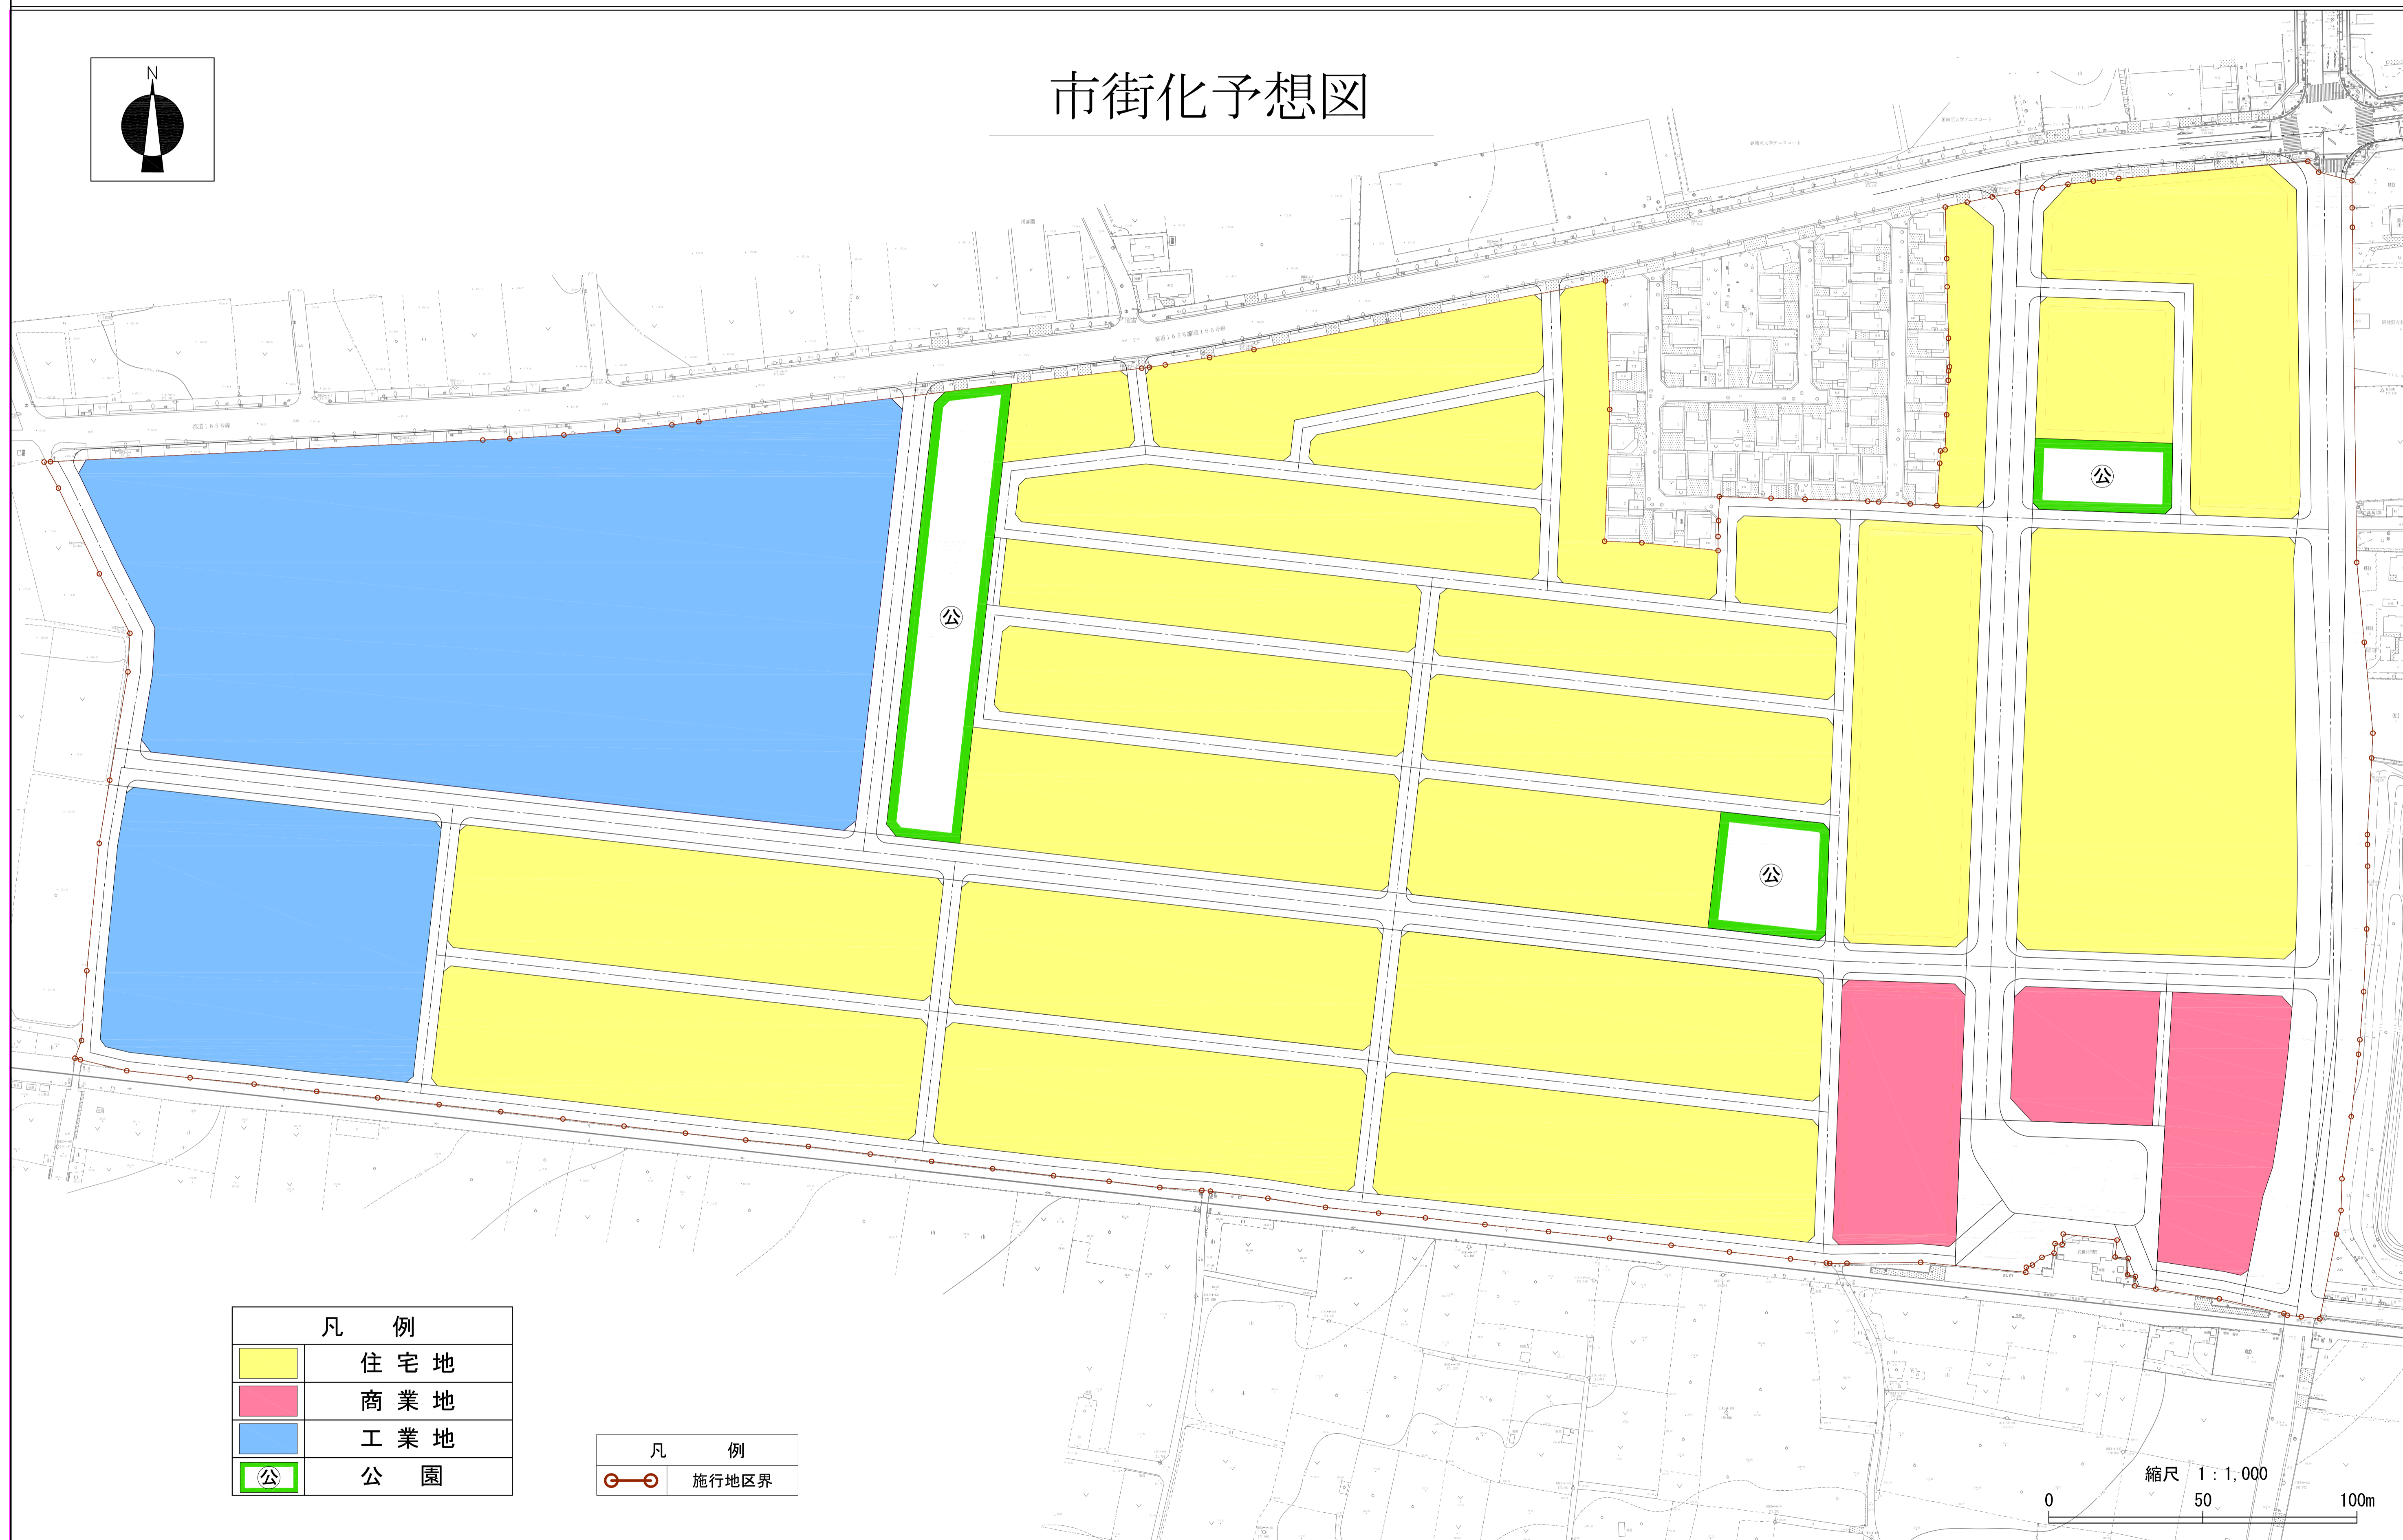

市街化予想図

凡 例	
	住宅地
	商業地
	工業地
	公園

凡 例	
	施行地区界

縮尺 1:1,000  
0 50 100m