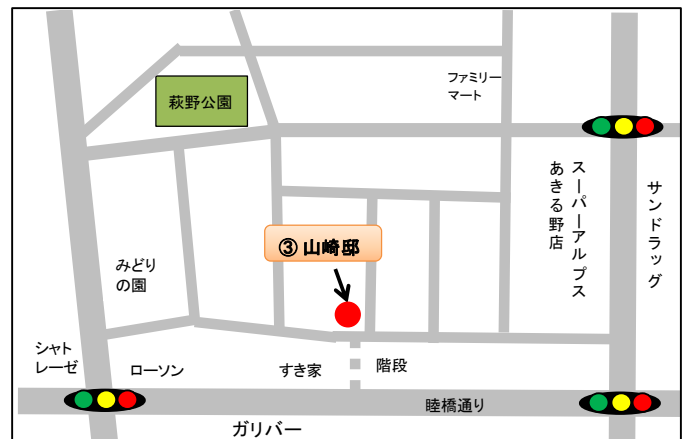

あきる野市 オープンガーデンマップ 詳細図

- ① 後藤邸 ☎042-550-0369
- ② レストラン アン (中村邸) ☎042-559-1024

⑧ 堤邸 ☎042-559-3564

③ 山崎邸 ☎042-558-7939

⑨ 市倉邸 ☎042-596-2499