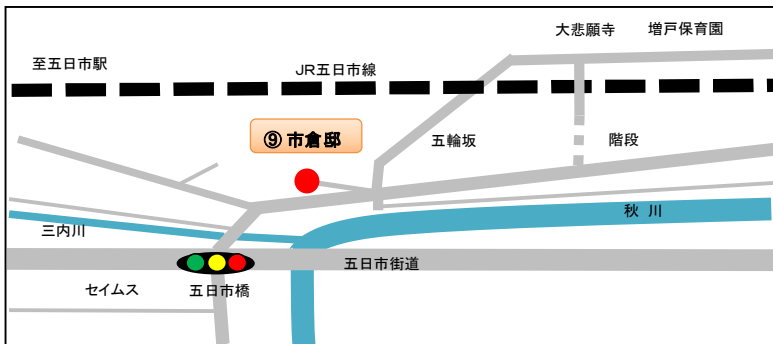

あきる野市 オープンガーデンマップ 詳細図

- ① 後藤邸 ☎042-550-0369
- ② レストラン アン (中村邸) ☎042-559-1024

⑧ 堤邸 ☎042-559-3564

③ 山崎邸 ☎042-558-7939

⑨ 市倉邸 ☎042-596-2499