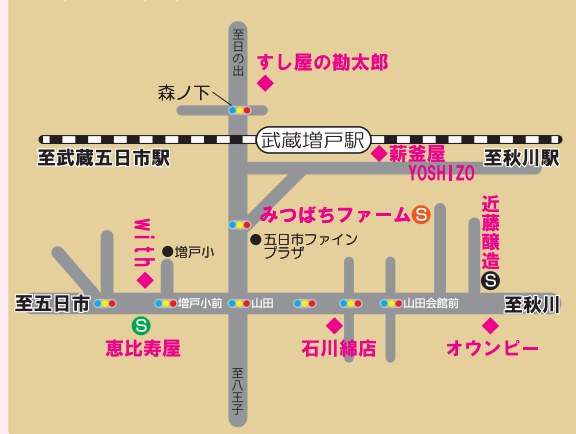

《増戸》参加店地図

●●● …スタンプ設置・回収場所<3種類(緑・朱・黒の3色)で1つの絵になります。>● …小学生作品展示場所

問合せ 商工振興課、五日市観光案内所 [☎596-0514 (水曜日休み)]

広報あきる野は、毎月1日と15日に新聞折込と個別配布でお届けしています。市内に住所があり、折込対象の新聞を購読していない方は、市に個別配布をお申込みいただければ、無料でお届けします。また、市のホームページでもご覧になれます。詳しくは市長公室にお問い合わせください。

再生紙を使用しています