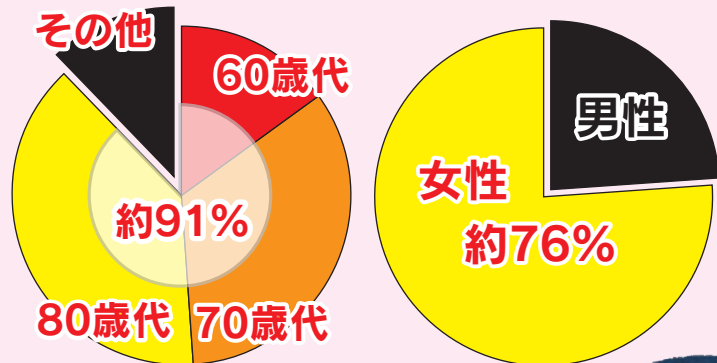

平成30年
10月15日号
広報
No.606

あきる野

今号の主な記事

- ・アライグマ・ハクピシンを見かけたらご連絡ください…2面
- ・青少年善行表彰式「家庭の日」絵画・作文・ポスター入賞者表彰式…4面
- ・東京文化財ウイーク2018…5面
- ・養育家庭（里親）体験発表会…8面

特殊詐欺撃退!

60歳以上の女性の被害が多い!

特殊詐欺被害に遭った方の多くは、特殊詐欺を承知しているにもかかわらず被害に遭っています。それだけ手口は巧妙で多種多様です。日ごろから家族や近所などと情報を共有し、だまされないための環境づくりをしましょう。

平成30年度上半期特殊詐欺の状況（東京都）

- ・被害者の約「91%」が「60歳以上」
- ・男女別では、約「76%」が「女性」

特殊詐欺の主な種類

・オレオレ詐欺・還付金詐欺

だましのキーワード…詐欺の電話の99%は「固定電話」

・キャッシュカードだまし取り詐欺

だましのキーワード…「キャッシュカード」「暗証番号」

・架空請求詐欺