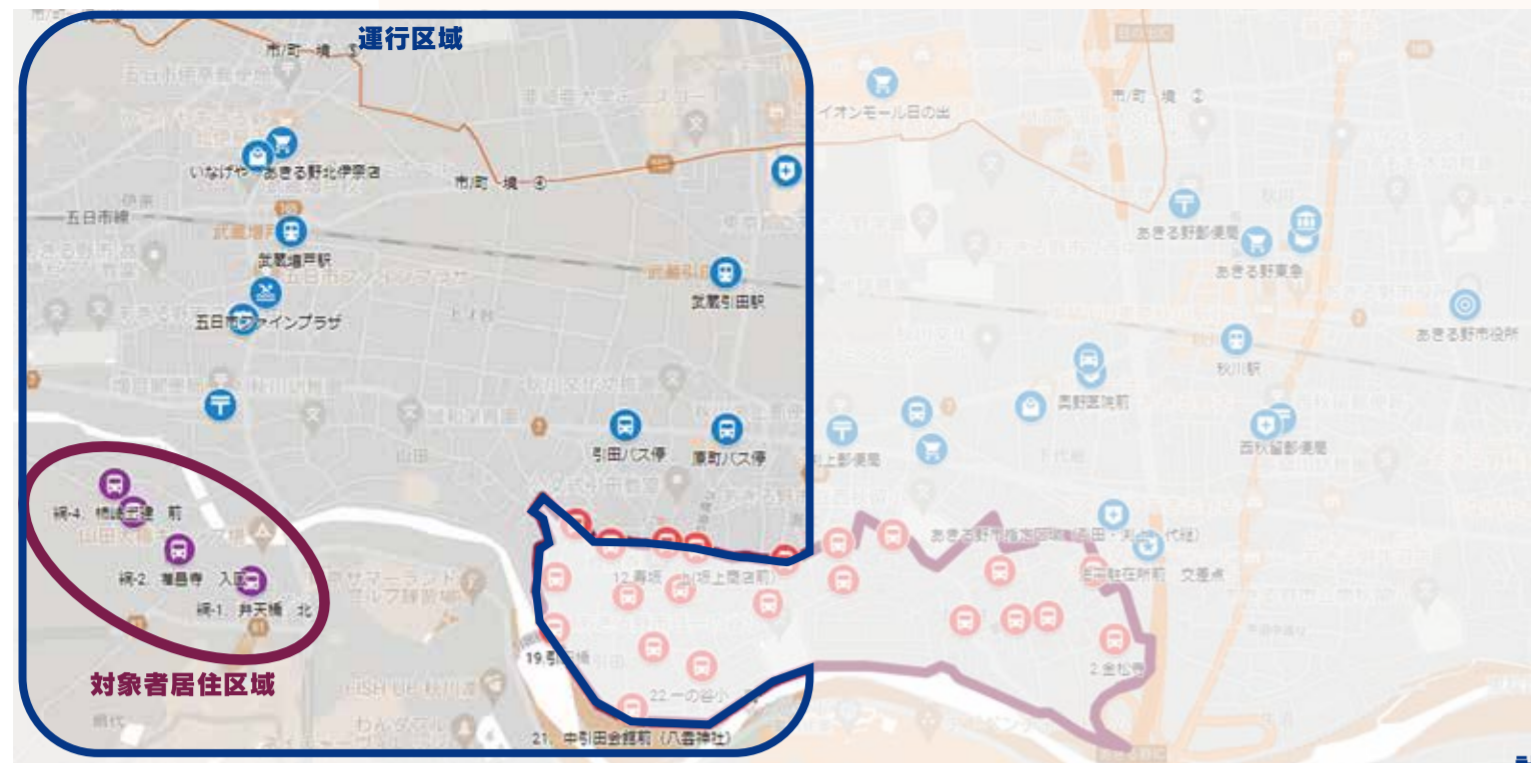

チョイソコ 実証運行スタート

実証運行の内容

公共交通空白地域
（引田・代継・網代区域）
にお住まいの方を対象に、
予約型乗合タクシー
「チョイソコ」を運行します

運行期間	令和4年3月から1年間（平日のみ）
対象者	引田・代継・網代区域に居住し、 会員登録をいただいた方 （区域の詳細は裏面のとおり）
運行区域	裏面のとおり
運行時間	9:00～16:00
予約時間	8:30～15:30 ※利用の30分前まで （アプリ・インターネットは24時間受付）
運賃	200円（未就学児無料）
車両	トヨタ ハイエースワゴン
運行事業者	横川観光株式会社
全体運営	S&D多摩ホールディングスグループ

予約型乗合タクシーって？

複数の利用者の目的地・到着時刻を専用システムにより計算し、複数の方が乗り合わせた上で、それぞれの目的地までお送りするサービスです。

るのバス運行系統図 （あきる野市循環バス）

「チョイソコあきる野」の停留所には
この看板が貼ってあります。

ご利用方法

- 1 郵送で申込書を送付
- 2 会員書が届く
- 3 電話・インターネットから予約
- 4 予約した日時に乗り場で待つ
- 5 目的地に着く

まずは会員登録 会員登録完了後ご利用できます

- 会員登録制
登録無料
- 乗り合いで
ご希望の停留所へ
平日：9:00-16:00
- 電話・スマホ
受付
平日：8:30～15:30
スマホ：24時間
- 運賃
200円/席
(税込)

帰りも
チョイソコで！
30分前までに
予約してね

チョイソコ（網代地域）運行区域

計5ヶ所

弁天橋 北
 禅昌寺 入口
 あきる野消防団第四分団 入口
 柿崎士建 前
 夕日橋 西

JA あきがわ増戸支店
 伊奈メディカルクリニック

青梅信用金庫増戸支店
 よしざわ歯科医院

五日市伊奈郵便局
 公立阿伎留医療センター
 増戸郵便局

公共施設
 武蔵増戸駅南 五日市ファインプラザ 武蔵引田駅北

計10ヶ所

チョイソコ（引田・湖上・代継地域）運行区域

計22ヶ所

洲上会館前
 下引田会館前
 楓ヶ原会館 入口
 坂上商店前
 真照寺 前
 一の谷小 南
 馬乗坂（ポスト前）
 開戸センター前
 千代里ゲートボール場
 間坂通り 南
 間坂 坂下