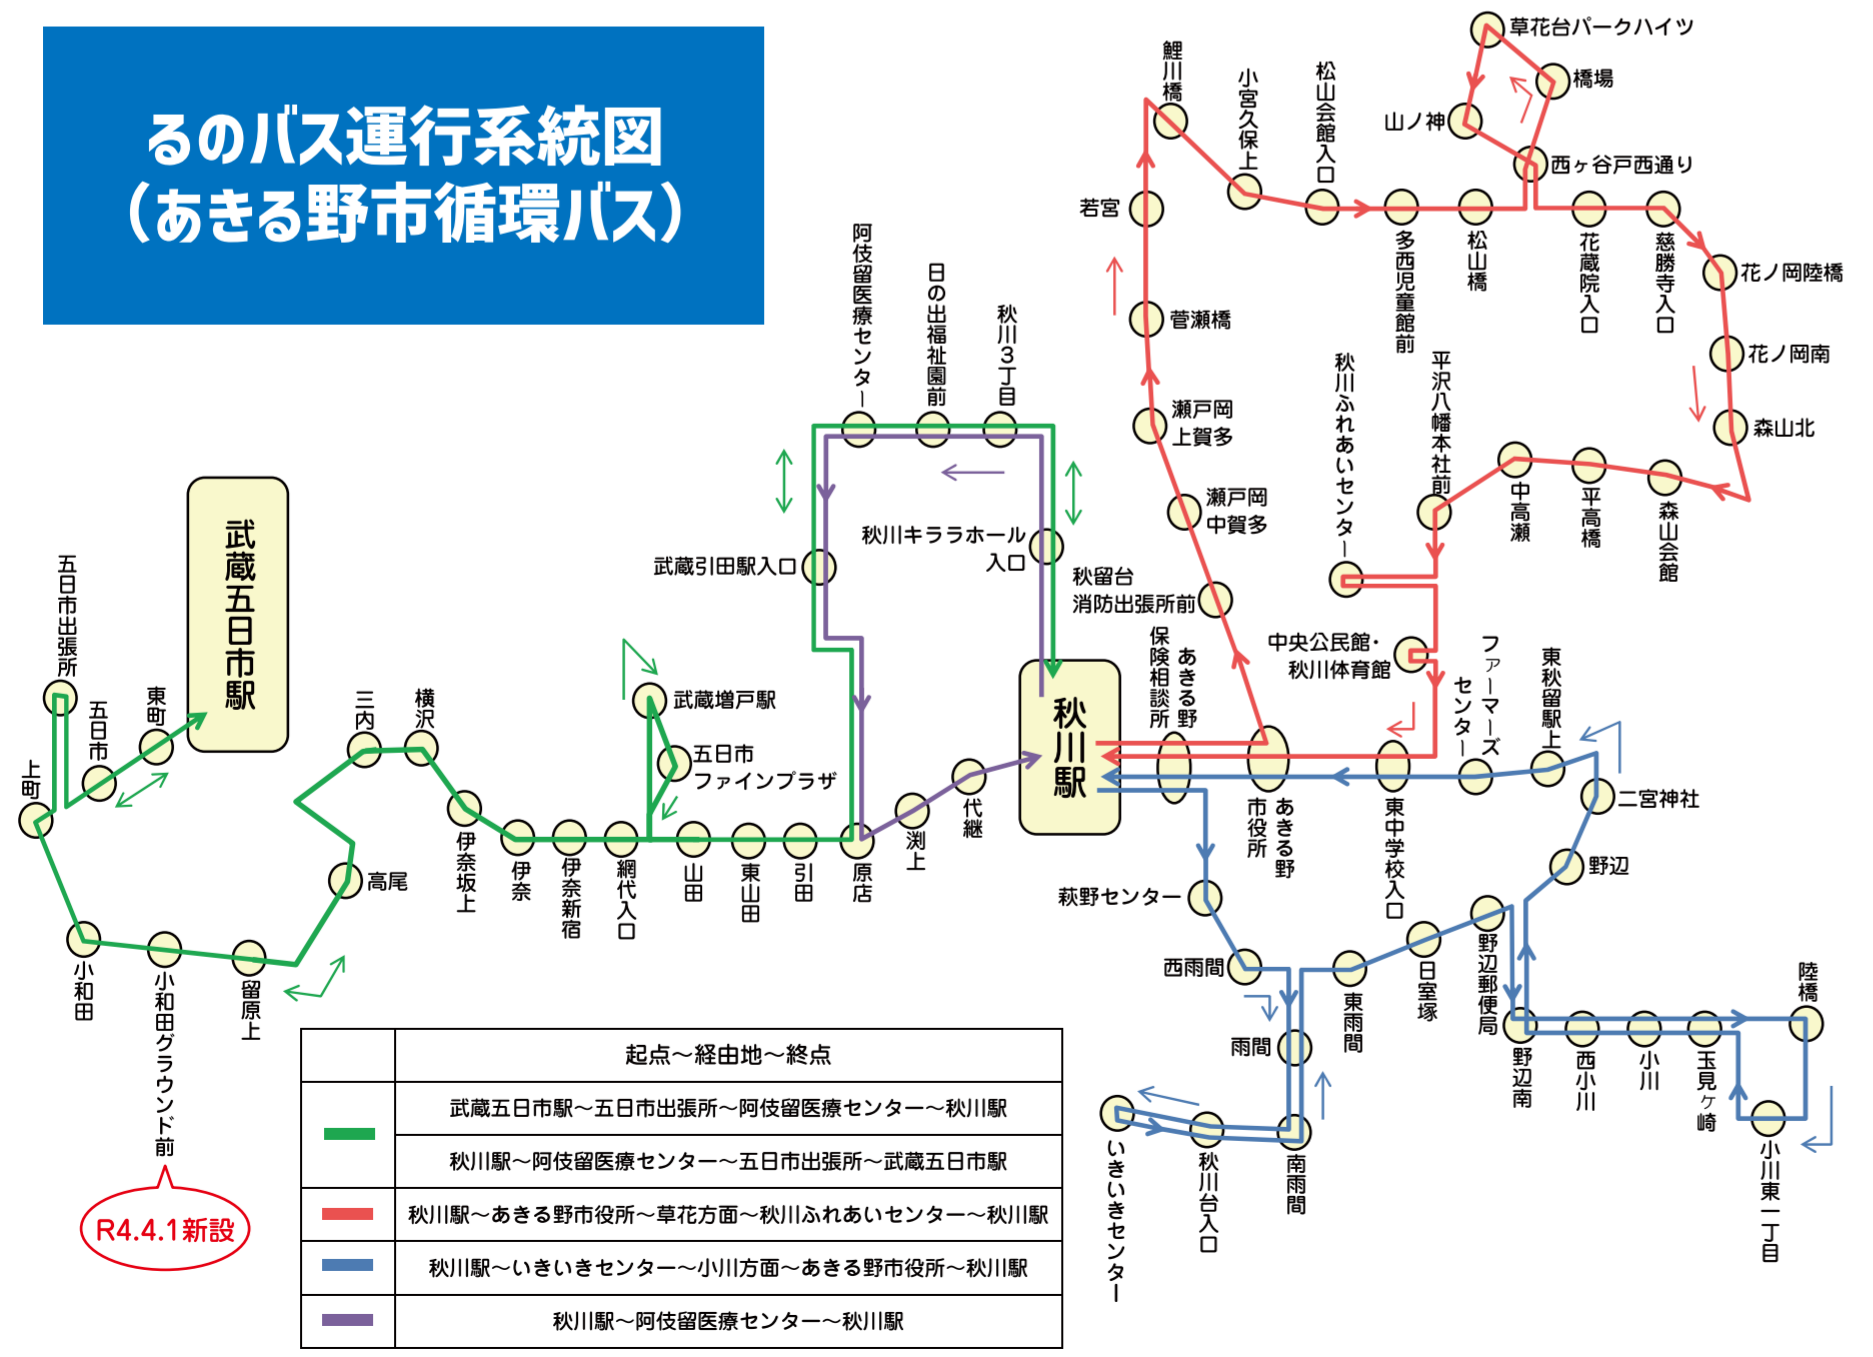

るのバス増便 実証運行スタート

実証運行の内容

るのバスを1台増車し、
2台で運行することで、
便数を約2倍に増やします

運行期間	令和4年3月1日～ 令和5年2月28日（平日のみ）
運行ダイヤ	裏面のとおり
運賃	100円（未就学児無料）
乗継	無料 （既存便と増便を乗り継いで利用する場合、追加の運賃はかかりません。乗継利用の方には乗継券を発行しますので、運転手にお申し出ください。）
車両	日野 ポンチョ
運行事業者	西東京バス株式会社
事業主体	あきる野市

チョイソコ 実証運行スタート

実証運行の内容

公共交通空白地域
（引田・代継・網代区域）
にお住まいの方を対象に、
予約型乗合タクシー
「チョイソコ」を運行します

運行期間	令和4年3月から1年間（平日のみ）
対象者	引田・代継・網代区域に居住し、 会員登録をいただいた方 （区域の詳細は裏面のとおり）
運行区域	裏面のとおり
運行時間	9:00～16:00
予約時間	8:30～15:30 ※利用の30分前まで （アプリ・インターネットは24時間受付）
運賃	200円（未就学児無料）
車両	トヨタ ハイエースワゴン
運行事業者	横川観光株式会社
全体運営	S&D多摩ホールディングスグループ

予約型乗合タクシーって？

複数の利用者の目的地・到着時刻を専用システムにより計算し、複数の方が乗り合わせた上で、それぞれの目的地までお送りするサービスです。

るのバス運行系統図 （あきる野市循環バス）

「チョイソコあきる野」の停留所には
この看板が貼ってあります。

ご利用方法

- 1 郵送で申込書を送付
- 2 会員書が届く
- 3 電話・インターネットから予約
- 4 予約した日時に乗り場で待つ
- 5 目的地に着く

まずは会員登録 会員登録完了後ご利用できます

- 会員登録制
登録無料
- 乗り合いで
ご希望の停留所へ
平日：9:00-16:00
- 電話・スマホ
受付
平日：8:30～15:30
スマホ：24時間
- 運賃
200円/席
(税込)

帰りも
チョイソコで！
30分前までに
予約してね

チョイソコ（網代地域）運行区域

計5ヶ所

弁天橋 北
 禅昌寺 入口
 あきる野消防団第四分団 入口
 柿崎士建 前
 夕日橋 西