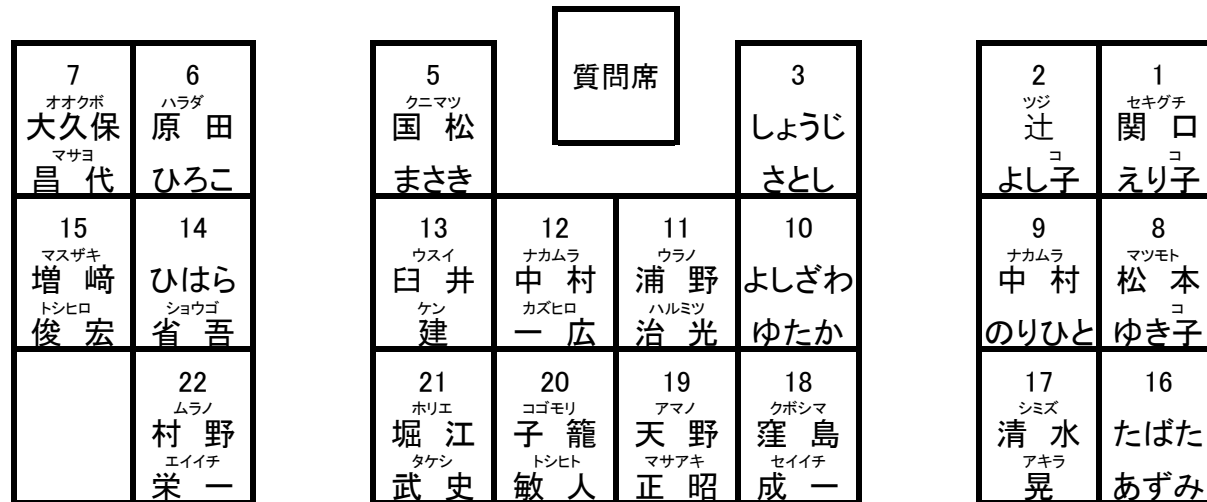

# 議席配置図

(令和6年4月1日現在)

## 【執行部席】

## 【議員席】

傍聴席(一般39席・車椅子2席・記者5席)