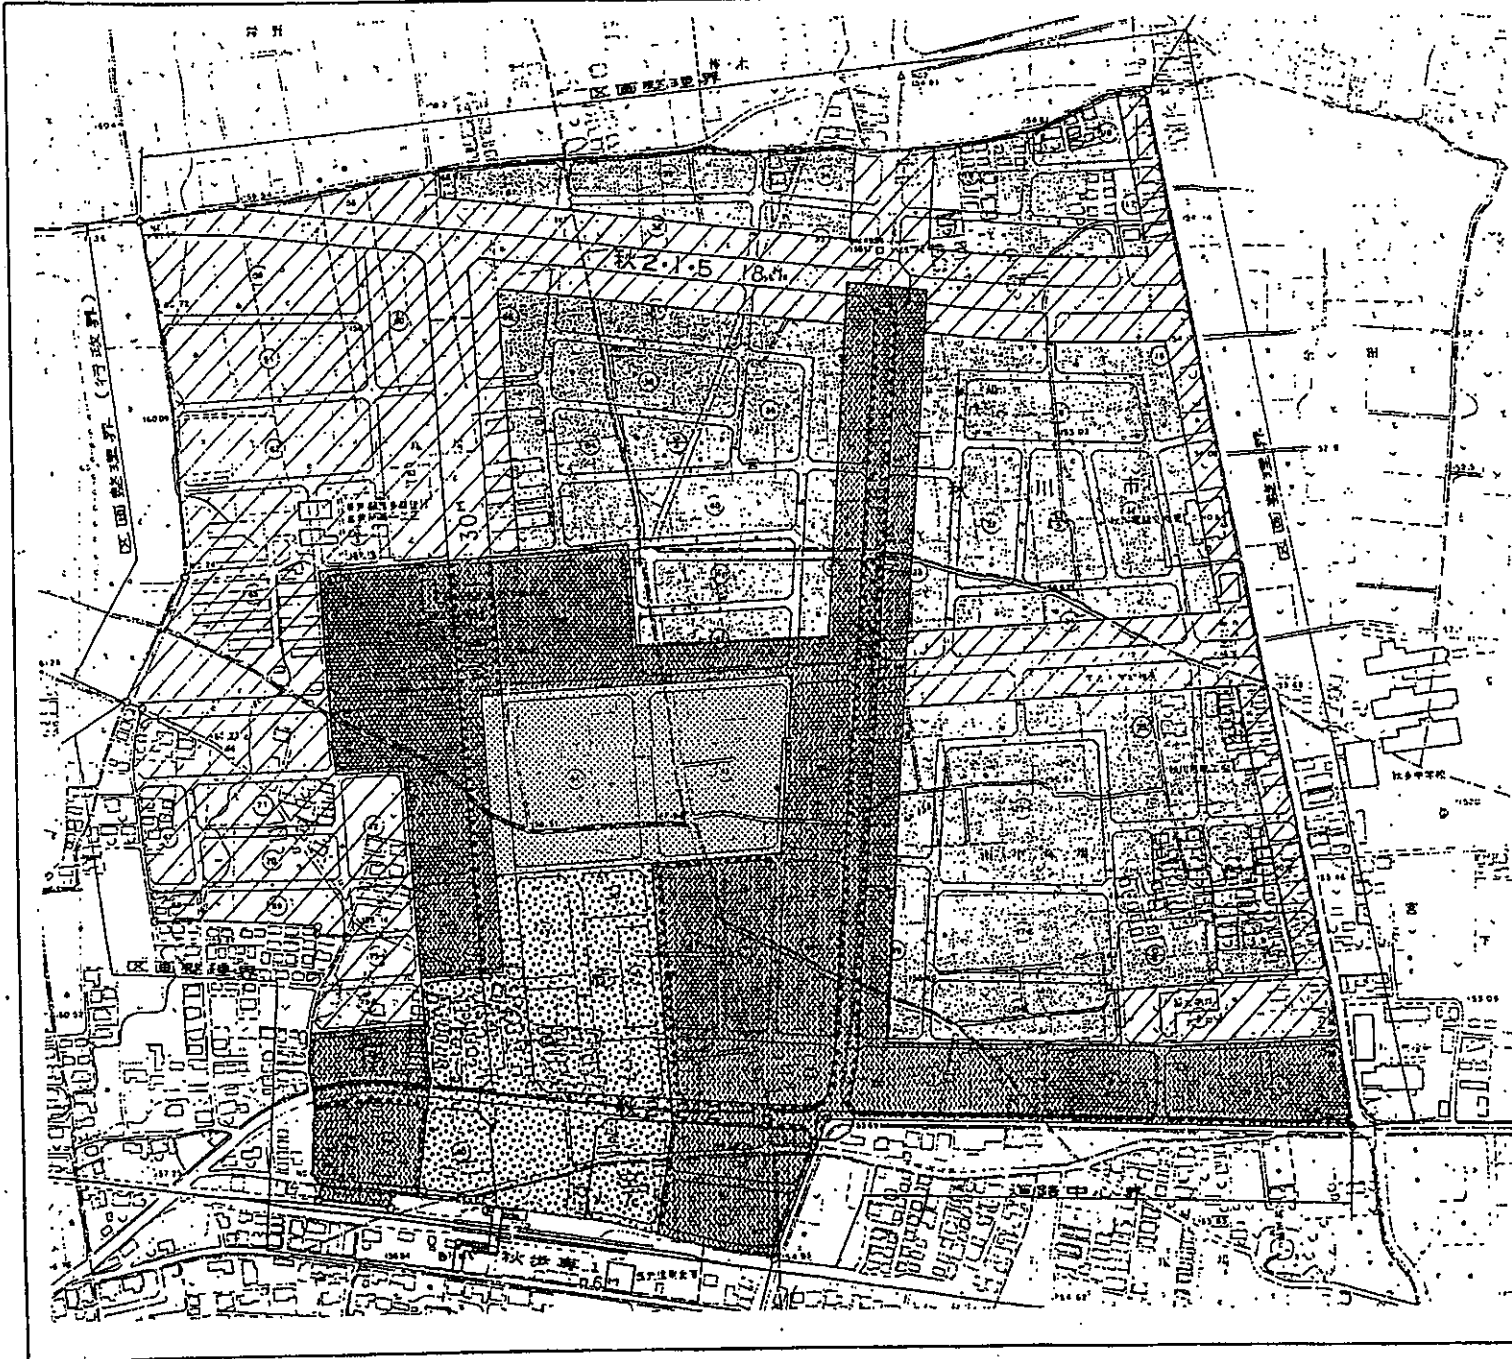

秋多都市計画秋川駅北口地区地区計画
計 画 図

凡 例	
	地区：計画区域 (地区整備計画区域)
	商業専用地区
	駅前地区
	沿道市街地地区
	低中層住宅地区
	低層住宅地区
	建築物の用途の制限を要する敷地に接する道路