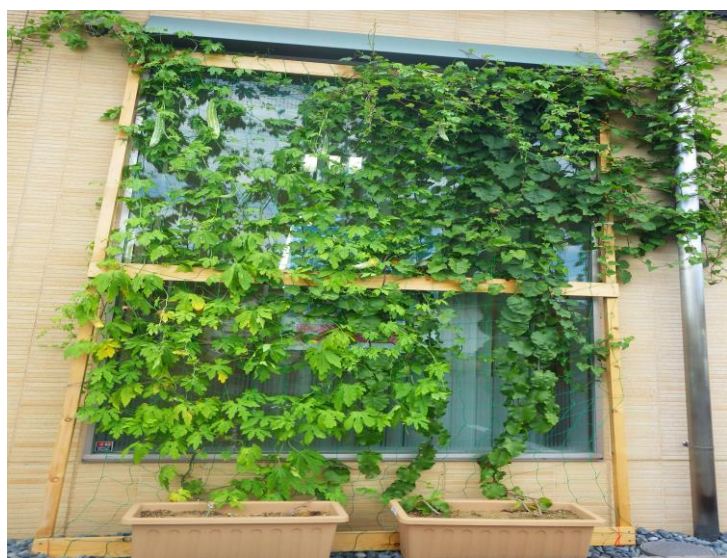

環境委員会特別賞

J Aあきがわ五日市支店 様

《講評》今年初めて取り組んでいただいたことに感謝いたします。また、ゴーヤとともに植えられたオカワカメは、師匠の指導を受けながら取り組まれたとのことであり、コンテスト開催以来初となる植物でした。職員の手で待合席横の窓にきちんと収まる専用木枠を作られ、ご来店のお客様も癒されたことと思います。今後も、市内の他の事業所が取り組まれる際の手本となるような取組を期待しています。