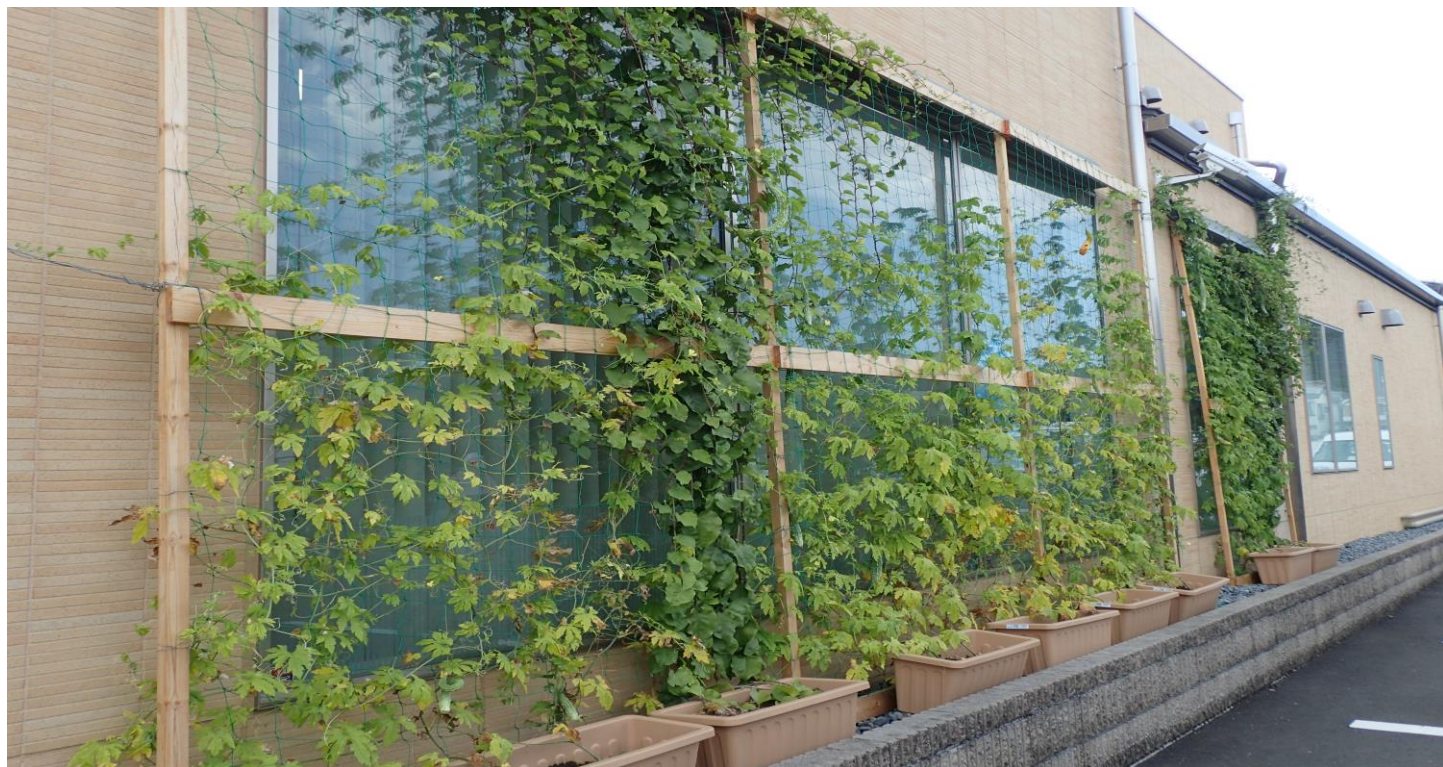

環境委員会特別賞

J Aあきがわ五日市支店 様

《講評》今年初めて取り組んでいただいたことに感謝いたします。また、ゴーヤとともに植えられたオカワカメは、師匠の指導を受けながら取り組まれたとのことであり、コンテスト開催以来初となる植物でした。職員の手で待合席横の窓にきちんと収まる専用木枠を作られ、ご来店のお客様も癒されたことと思います。今後も、市内の他の事業所が取り組まれる際の手本となるような取組を期待しています。