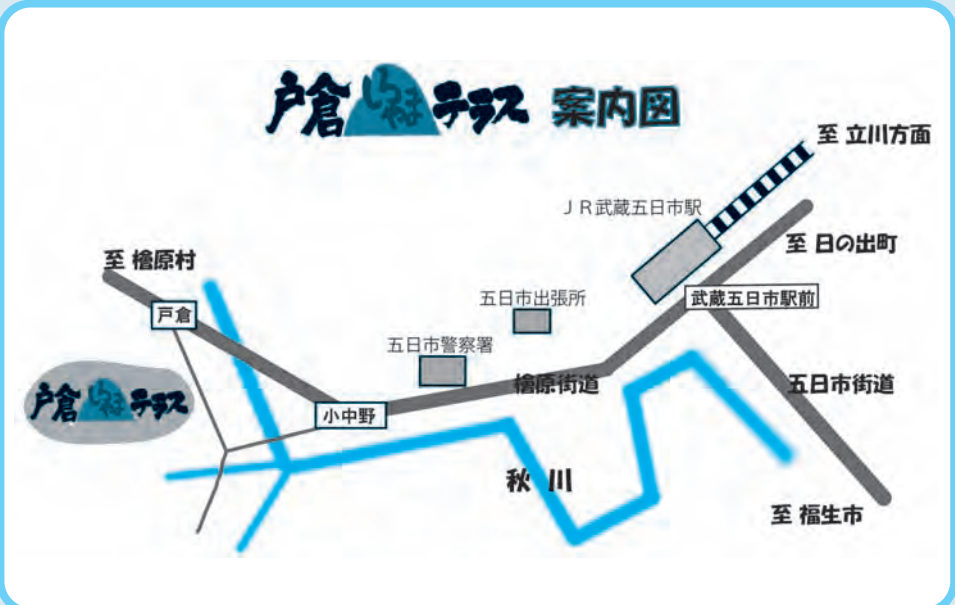

(以下は広告枠です)

心にせせらぎを・・・溪谷の駅

秋川 瀬音の湯

＜平日あきる野市民割引＞
おとな500円 子ども250円
おとな900円 子ども450円

TEL 042-595-2614

お気軽にお越しくださいませ

リフォーム・省エネ工事

～なんでもご相談ください!!～

冬は暖かく...
ソーラー
省エネ20年!

室温 外気+14℃

あきる野市雨間696
エコビルドで検索

(株)エコビルド
☎042-558-0751

屋根・外壁 塗装リフォームはお任せ下さい!

ドクトル 外壁さん

外壁・屋根 塗装・塗り替えは、お気軽にご相談下さい!

プロタイムズあきる野店 ☎0120-435-465

株式会社ハウスサポート秋川あきる野市上代314-4 | プロタイムズあきる野店 | 秋川