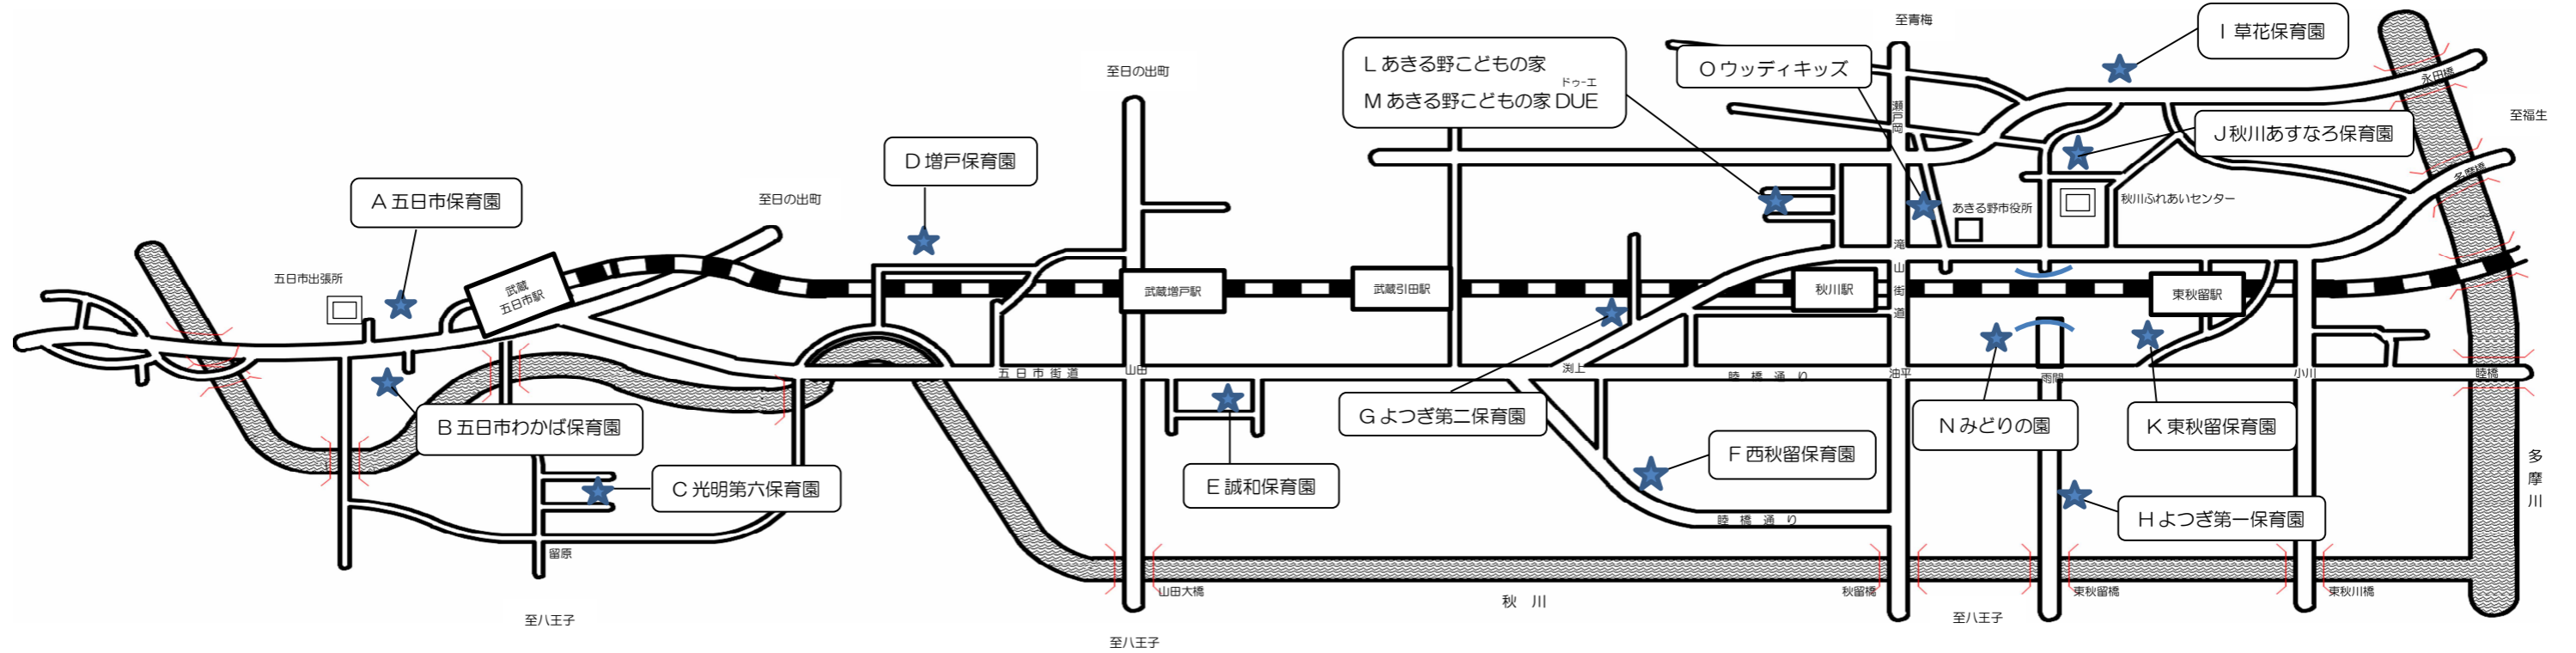

乳幼児一時預かり保育所等マップ

場所	保育所等名	所在地	電話番号
A	五日市保育園	五日市345	596-0339
B	五日市わかば保育園	五日市98	596-3472
C	光明第六保育園	留原50	596-1303
D	増戸保育園	横沢134	596-4627
E	誠和保育園	山田880	596-3301
F	西秋留保育園	上代継300	558-1105
G	よつぎ第二保育園	上代継218-1	559-0515
H	よつぎ第一保育園	雨間1067-6	558-7221

場所	保育所等名	所在地	電話番号
I	草花保育園	草花3056	558-7811
J	秋川あすなろ保育園	原小宮2-6-6	558-8299
K	東秋留保育園	野辺1104	558-1104
L	あきる野こどもの家	秋川3-7-9	550-6245
M	あきる野こどもの家DUE (あきる野こどもの家分園)	秋川3-7-17	
N	みどりの園	秋留2-8-15	550-9570
O	ウッディキッズ	秋川6-18-8	550-0330