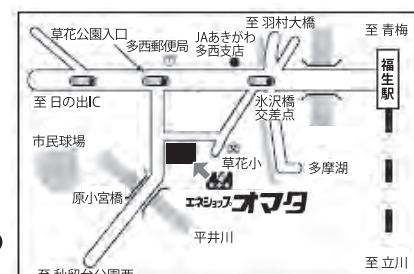

(以下は広告枠です)

ラクシア
大感謝祭
 期間 平成27年1月31日まで

白灯油特価セール

11月16日(日)

1日間限定 乞うご期待

- システムキッチンコンロ入替え どのメーカーでもOK!
- 石油・ガス給湯器 大幅値引き実施中

期間中、2万円以上お買上げのお客様に お楽しみ抽選券プレゼント!! (2月中旬抽選)

エネショップ オマタ