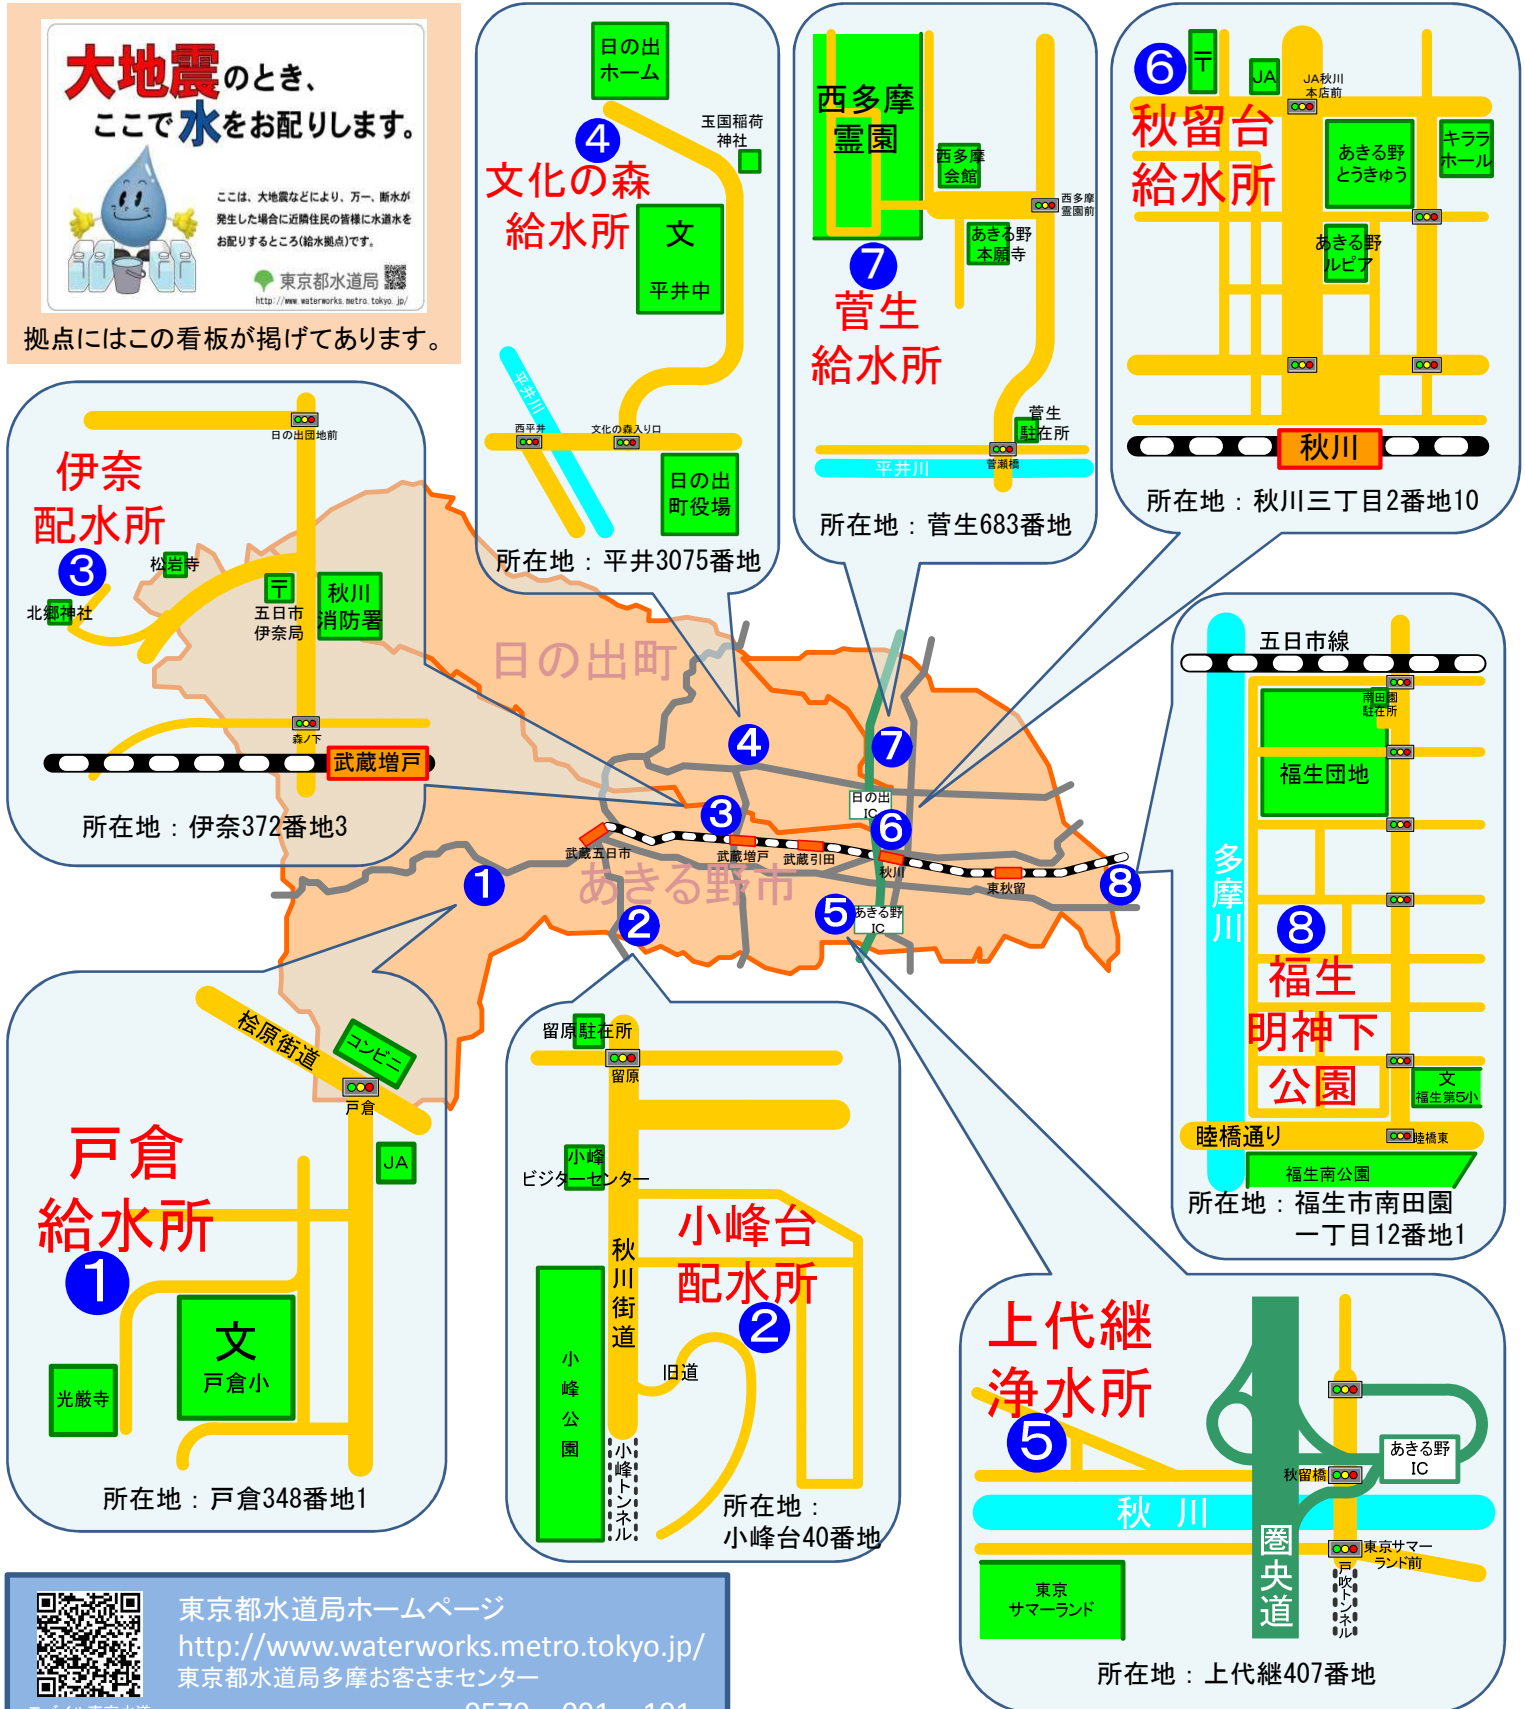

東京都水道局では、地震などの災害により水道が出なくなった時に、水を配る場所を整備しています。もしもの時のため、近くの給水拠点を確認しましょう。東京都内のいずれの給水拠点でも水を受け取ることができます。ご利用の際には清潔な容器をご用意ください。

大地震のとき、
ここで**水**をお配りします。

ここは、大地震などにより、万一、断水が発生した場合に近隣住民の皆様へ水道水をお配りするところ(給水拠点)です。

東京都水道局
http://www.waterworks.metro.tokyo.jp/

拠点にはこの看板が掲げてあります。

東京都水道局ホームページ
http://www.waterworks.metro.tokyo.jp/
東京都水道局多摩お客さまセンター