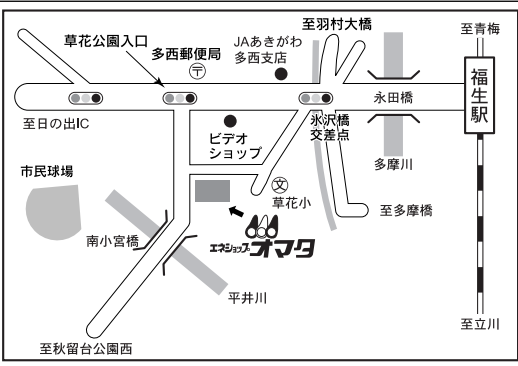

今年のお歳暮 キッコーゴ丸大豆醤油 近藤醸造株式会社 12月5日(木)夜10時~ テレビ東京7チャンネル "カンパリア宮殿"放送予定